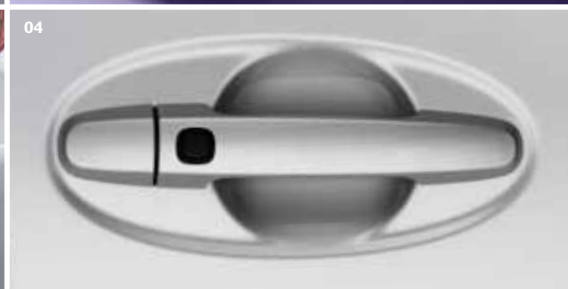

Skydd

Varför acceptera det oundvikliga när du kan skydda dig mot det uppenbara? Toyotas tillbehör kompletterar Urban Cruisers robusta tjuskraft genom att skydda mot alla de bucklor och repor som uppstår alltför lätt i dagens hektiska stadstrafik.

01& 03 Skyddsplattor för bakre stötfångare

Slitstarkt skydd mot repor i lacken. Finns i rostfritt stål och i plast.

02 Stänkskydd

Formade efter bilens hjulhus.

04 Skyddsfilm för dörrhandtag

Genomskinlig självhäftande film som skyddar mot repor i lacken.

05 Stötfångarhorn

Skyddar mot mindre repor och märken.

06 Skyddsfilm för bakre stötfångare

Genomskinlig självhäftande film som skyddar lacken

07 Vindavvisare

Minskar vindbrus och turbulens när du kör med nedvevade rutor.