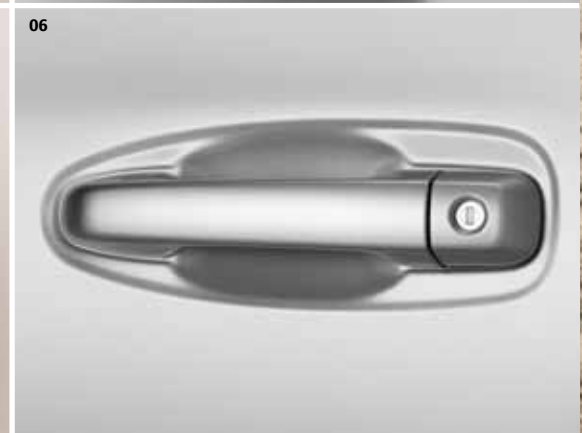

01 Sidolister

PZ415-J2850-00

Utmärkt skydd av sidopanelerna med inlägg av krom som ger det där lilla extra.

02 Sidoskyddsror

PZ402-J2900-00

Karaktäristisk och slitstark kromdetalj.

03 Bakre underkörningsskydd

08415-60810

Kraftfull terrängutformning med extra skydd av underrede och stötfångare.

04 Skyddsplatta för bakre stötfångare

08475-60810

Skyddar stötfångarens lack vid lastning i och ur bagageutrymmet.

05 Strålkastarskydd

08475-60810

Ett slitstarkt skydd mot stenskott.

06 Skyddsfilm för dörrhandtag

PZ438-B0182-00

Genomskinlig självhäftande film som skyddar lacken.

03

05

04

06