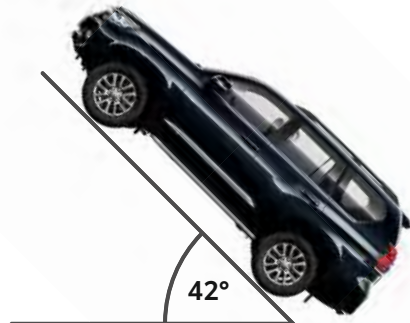

1075 mm

2790 mm

975 mm

4840 mm

1890 mm

1585 mm

1885 mm

Stigningsvinkel

31°

22°

25°

Frigångsvinkel fram, ramvinkel mellan
hjulparen och frigångsvinkel bak

700 mm

Max vattendjup

Max lutning i sidled

Land Cruiser 150 är standardutrustad med takreling.