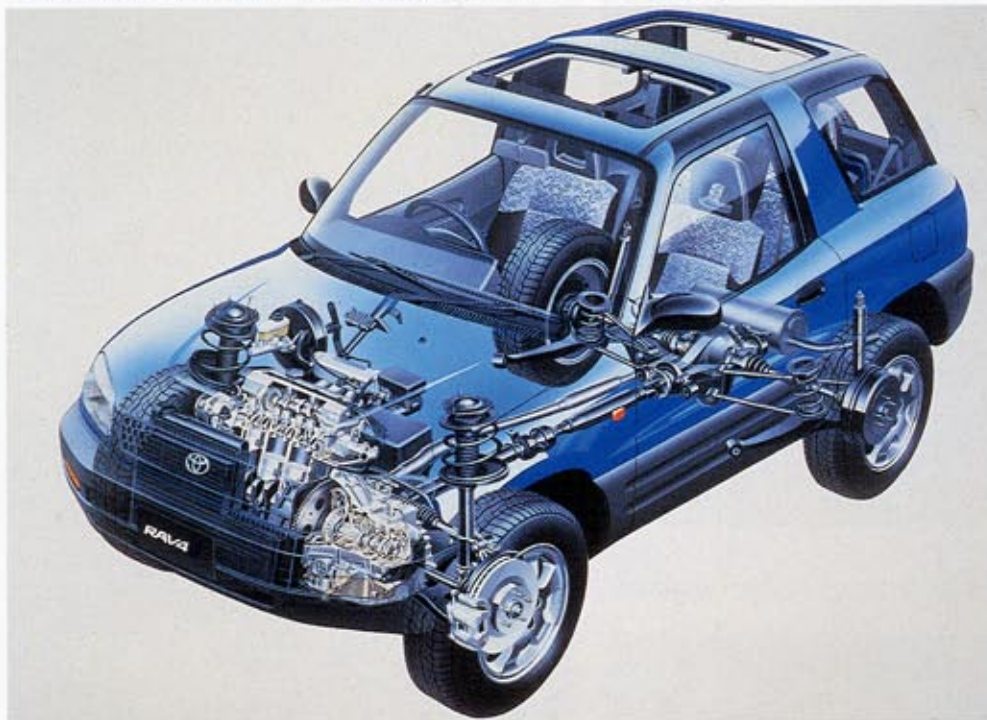

 TOYOTA
RAV4

Förhandsinformation

Med nya RAV4 introducerar Toyota en ny biltyp. En smart fyrhjulsdriven bil med en blandning av det bästa från fler biltyper. Bl.a. har RAV4 självbärande kaross och separat hjulupphängning runt om.

- RAV4 passar lika bra på trånga stadsgator, på landsvägar och på skogsvägar. Den är flexibel på fler sätt. Lastutrymmet kan lätt ökas från 400 liter till 645 liter genom att fälla fram det delbara ryggstödet bak.

Smart val

Toyota RAV4 är ovanligt välutrustad. Både för säkerhet och bekvämlighet. Airbag, bältessträckare, lastsäkringssystem, servostyrning och ställbar ratt är några detaljer som gör RAV 4 till en säker bil.

16" hjulen ger en markfrigång på 22 cm.

Lättåtkomligt bagageutrymme. När bagagedörren öppnas följer stötfångaren med, vilket tillsammans med lasthöjden gör lastningen synnerligen bekväm.

PRELIMINÄRA TEKNISKA DATA TOYOTA RAV4