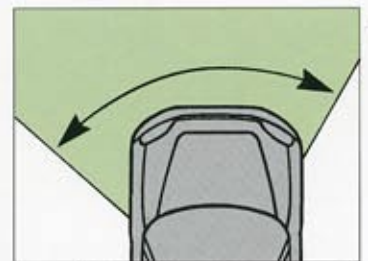

Nöje och nytta

Hög markfrigång och stora fönster ger utmärkt sikt runt om.

Låt inte det kompakta yttre få dig att tro att RAV4 är trång. Högt i tak, väl disponerad inredning och tvärställd motor ger rymlig och bekväm kupé.